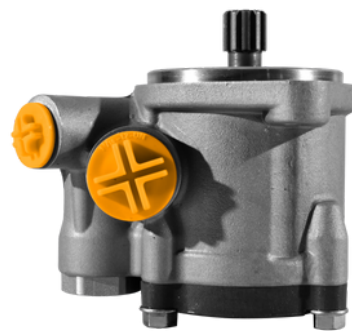

COMPATIBLE:
OEM #794497986861

PARF10012

PRODUCTO: BOMBA DE DIRECCION VOLVO - N14, C10, C12, NTC

COMPATIBLE:
OEM #10-02521, 3187859

PARF10015

PRODUCTO: BOMBA DE DIRECCION FREIGHTLINER - SERIE 60

COMPATIBLE:
OEM #14-14323-000, 1420739-000