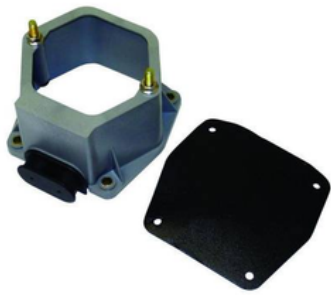

PALU10010

PRODUCTO: BASE PARA HEMBRA DE LUZ CHICA

PALU10009

PRODUCTO: BASE PARA HEMBRA DE LUZ GRANDE

PALU10008

PRODUCTO: ENCHUFE HEMBRA HEXAGONAL 7 LINEAS CON BRACKET

PAEM10004

PRODUCTO: EMPAQUE DE PUERTA 1/2