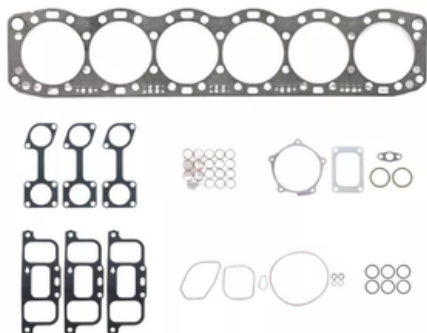

PRODUCTO: EMPAQUE DE CARTER S60 12.7L

COMPATIBLE:
OEM #8929102

PAEM10016

PRODUCTO: EMPAQUE DE TAPA PUNTERIAS S60 12.7L

COMPATIBLE:
OEM #23516322

PAEM10015

PRODUCTO: JUEGO DE EMPAQUE SUPERIOR S60 12.7L

COMPATIBLE:
OEM #23532333