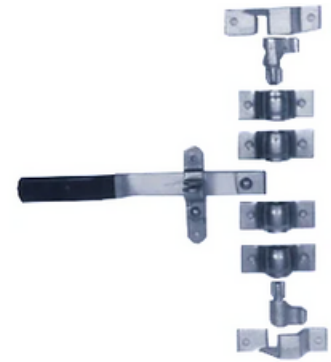

PAHE10002

PRODUCTO: JUEGO DE CERRADURA PARA PUERTA