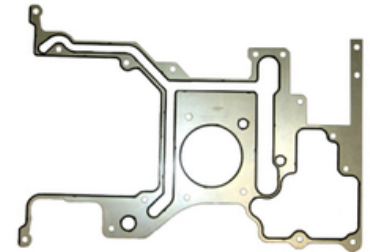

PAEM10008

PRODUCTO: EMPAQUE DE DISTRIBUCION ISX
COMPATIBLE:
OEM #4089757

PARF10004

PRODUCTO: ESCAPE MULTIPLE (MANIFOLD) ISX
COMPATIBLE:
OEM #3680650