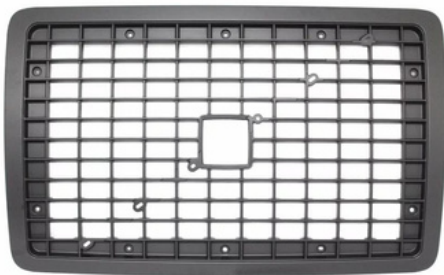

PALO10137

PRODUCTO: PARILLA S/
MOSQUITERO VNL 2004-2014

COMPATIBLE:
OEM #20505759