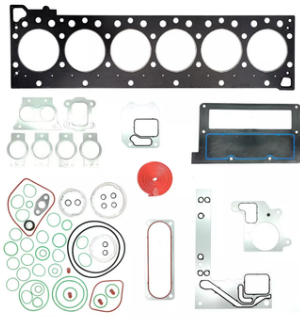

PAEM10007

PRODUCTO: JUEGO DE EMPAQUE SUPERIOR ISX CON EGR

COMPATIBLE:
OEM # 4955596