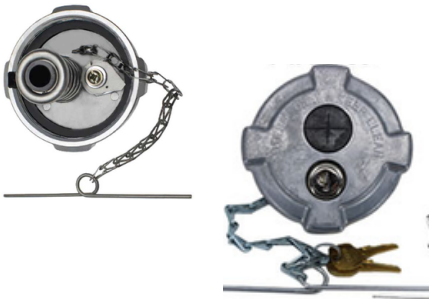

PALO10294

PRODUCTO: KIT DE TAPA DE COMBUSTIBLE VOLVO, INTERNATIONAL
COMPATIBLE:
OEM #90-02269

PABO10010

PRODUCTO: BRAZO DE DIRECCION FREIGHTLINER CASCADIA
COMPATIBLE:
OEM #1417288000

PABO10011

PRODUCTO: BRAZO DE DIRECCION FREIGHTLINER
COMPATIBLE:
OEM #1417291000