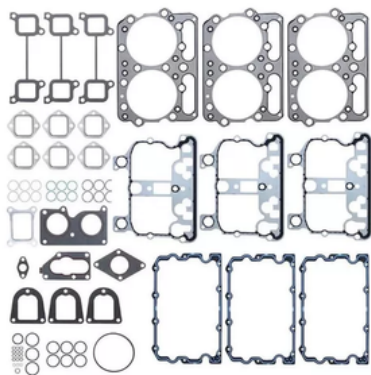

PAEM10010

PRODUCTO: JUEGO DE EMPAQUE SUPERIOR N14

COMPATIBLE:

OEM #4089371