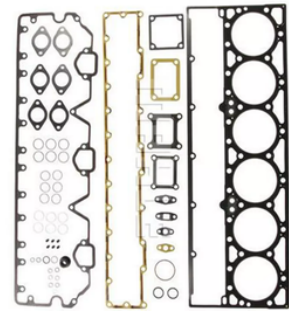

PAAN10003

PRODUCTO: ANILLOS L10
COMPATIBLE:
 OEM #3803961

PAAN10001

PRODUCTO: ANILLOS L10,
 M11
COMPATIBLE:
 OEM #3803977

PACC10001

PRODUCTO: CAMISA
 CUMMINS L10,M11
COMPATIBLE:
 OEM #3080760

PAEM10001

PRODUCTO: EMPAQUE DE
 CABEZA L10,M11
COMPATIBLE:
 OEM #2864080