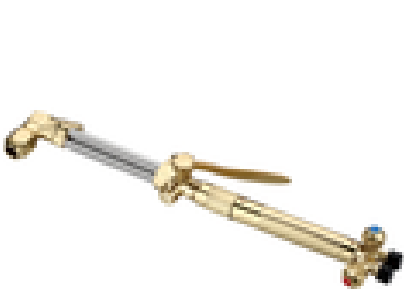

PAHR10052

PRODUCTO: SOPLETE DE CORTE TIPO HARRIS

COMPATIBLE:
OEM #Z-62535