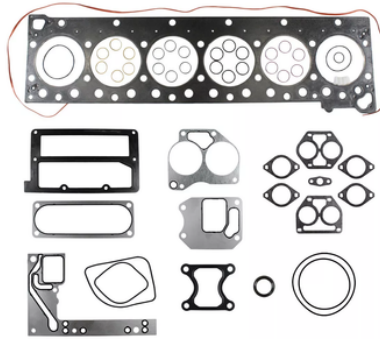

PAEM10003

PRODUCTO: JUEGO DE EMPAQUE SUPERIOR PARA ISX

COMPATIBLE:
OEM #4352144